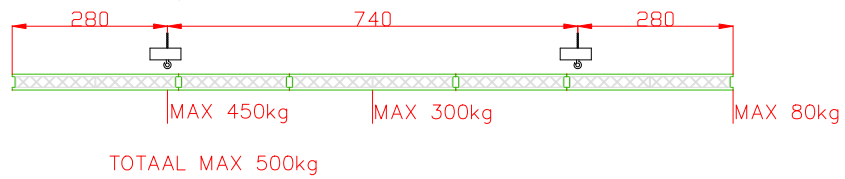

## STUDIO - Studio laGeste

Verende houten vloer met een totale oppervlakte van ongeveer 14m x 20m, maximale belasting 500kg/m<sup>2</sup>.

Op de verende houten vloer ligt een balletvloer (zwart): 10 panden van 14m x 1m50, totale oppervlakte 14m x 15m.

De zaal is verduisterbaar: buitenramen met elektrisch gestuurde verduistering, binnenramen met zwarte doeken op rail.

Betonnen muren, zwarte doeken op rail langs drie kanten.

Aan het plafond van de studio hangen 6 stalen I-profielen in de lengte van de zaal, met een maximale puntlast van 500kg. Vrije hoogte onder de I-profielen : 7m90. Onder de I-profielen rollen handverduwbare loopkatten, waaraan lasten kunnen opgehangen worden.

7x truss Prolyte X30V (vierkant 30cm x 30cm) 13m lang, telkens aan 2 motoren Prolift PLF-11 (500kg). Maximale vrije hoogte onder de trussen: 6m90. De motoren hangen aan rolkatten en zijn dus verrolbaar in de lengte van de zaal. Motorbediening, waarmee maximaal 4 motoren tegelijkertijd bediende kunnen worden.