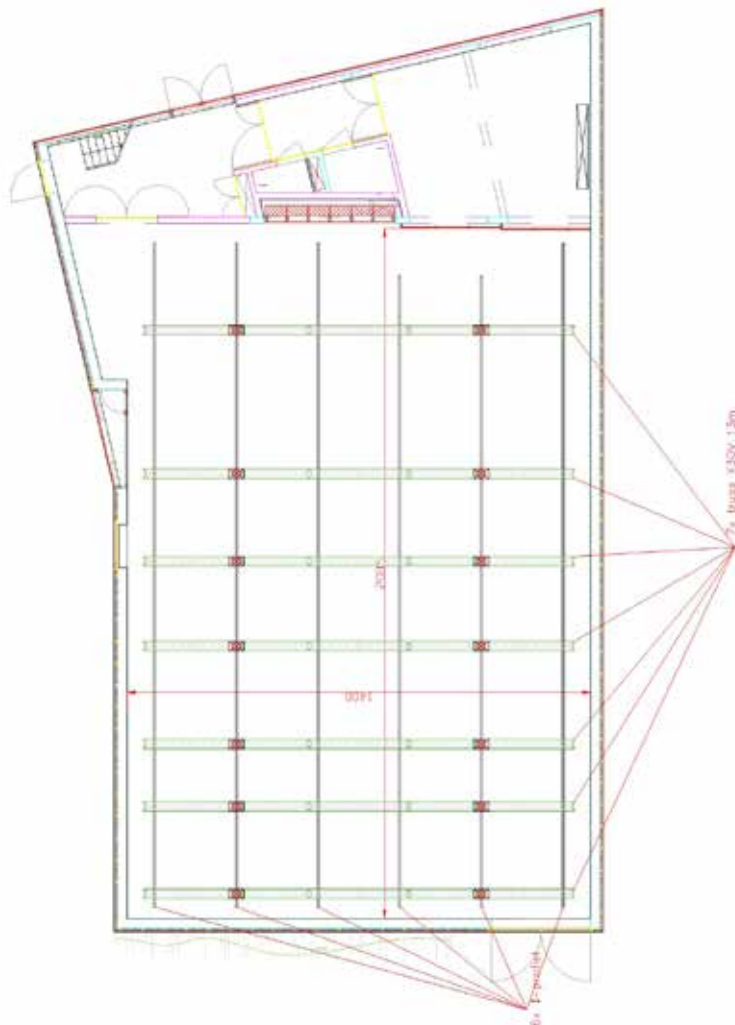

Maximale puntlast recht onder één van de motoren is 450kg. Maximale puntlast in het midden tussen twee motoren is 300kg. Maximale puntlast op het einde van de uitkraging is 80kg. Maximale totale belasting van de ganse truss is 500kg.

1 ALP hoogwerker.