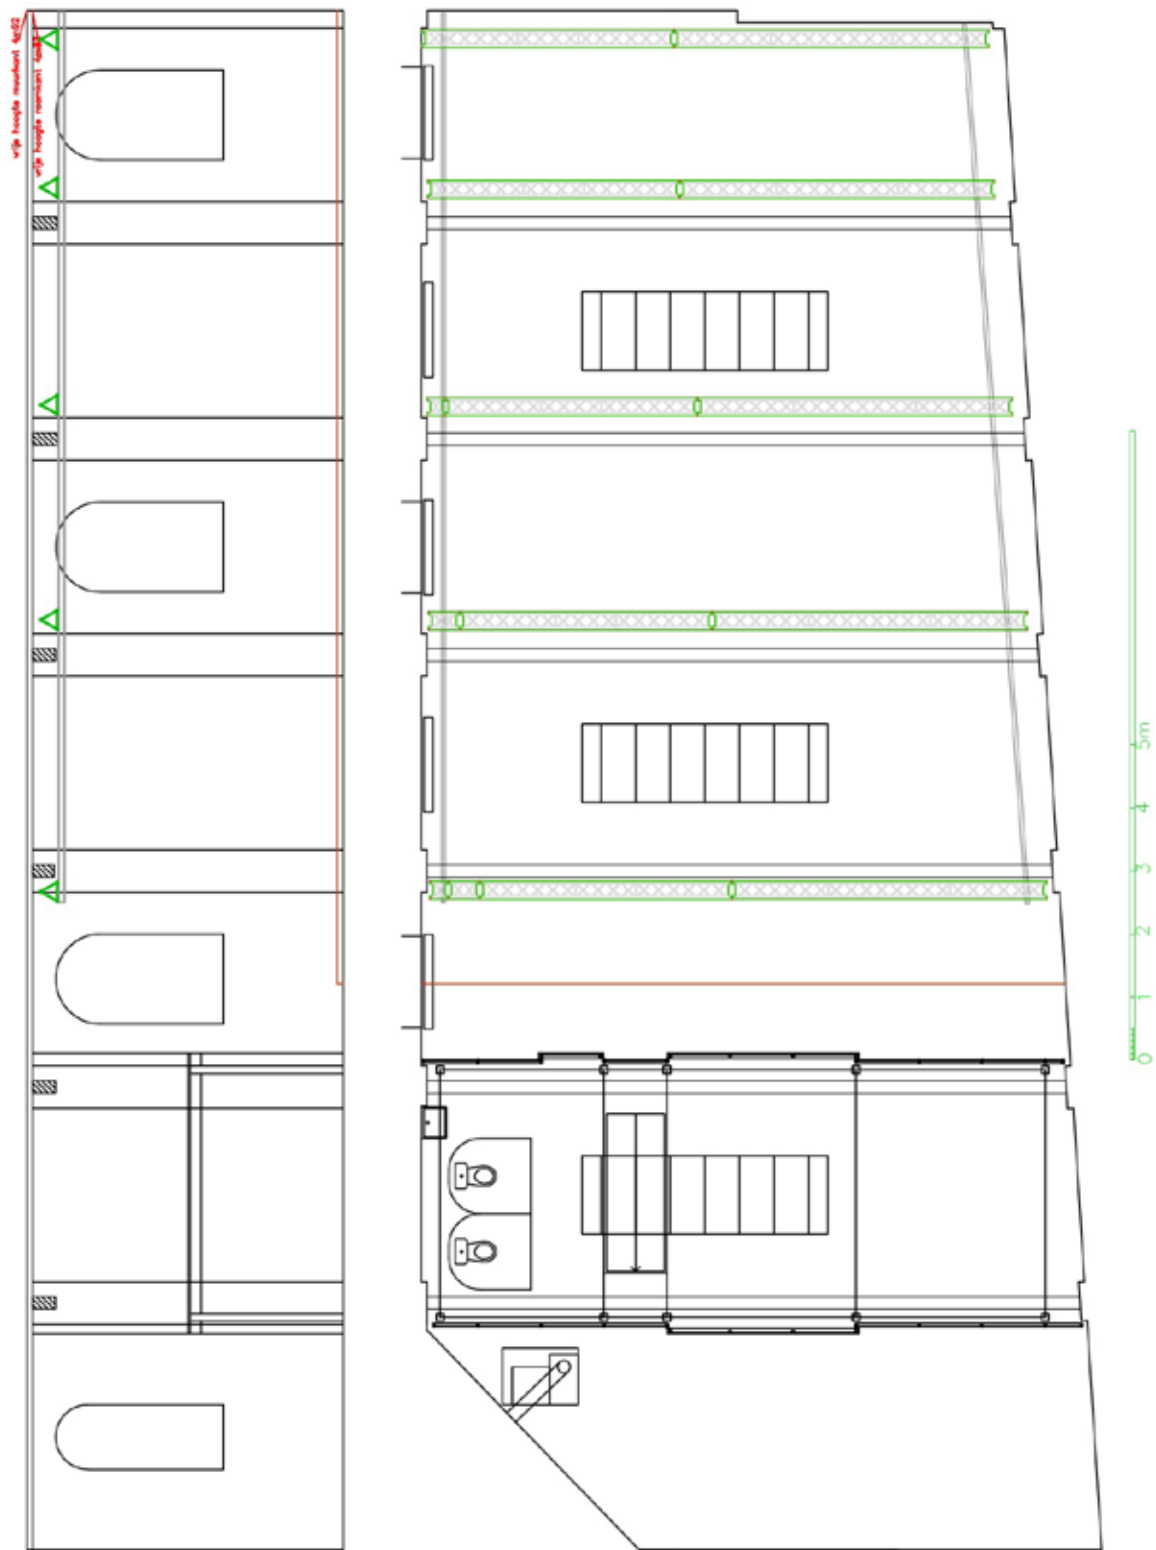

## STUDIO - Atelier laGeste

Toegankelijkheid: de repetitiestudio en nevenruimte op de gelijkvloers, inclusief toilet en douche, zijn toegankelijk voor rolstoelgebruikers.

Verende houten vloer met een totale oppervlakte van ongeveer 9m x 15m, maximale belasting 500kg/m<sup>2</sup>.

Balletvloer (zwart) bedekt de volledige oppervlakte van de verende vloer.

De zaal is verduisterbaar.

Witgeschilderde bakstenen muren, zwarte doeken op rail langs drie kanten.

Op regelmatige afstand loopt een betonnen steunbalk over de breedte van de zaal, de vrije hoogte eronder varieert van minimaal 4m43 tot 4m50. De vrije hoogte onder het plafond tussen de steunbalken varieert van minimaal 4m83 tot 4m95. Aan de zijkanten van de studio hangen 2 stalen I profielen. Op die profielen liggen 5 trussen Prollyte X30D (driehoek 30cm). Maximale vrije hoogte onder de trussen: 4m42.

Maximale puntlast vlakbij één van de I profielen is 150kg.

Maximale puntlast in het midden van de truss is 100kg.

Maximale totale belasting van de ganse truss is 200kg.

Maximaal aantal personen in de repetitiestudio: 49.

Kleinste deuropening om materiaal binnen te brengen: 2m80 breed en 2m20 hoog

A: maximale totale belasting verdeeld 200kg  
B: maximale puntlast op het I-profiel 150kg  
C: maximale puntlast in het midden 100kg