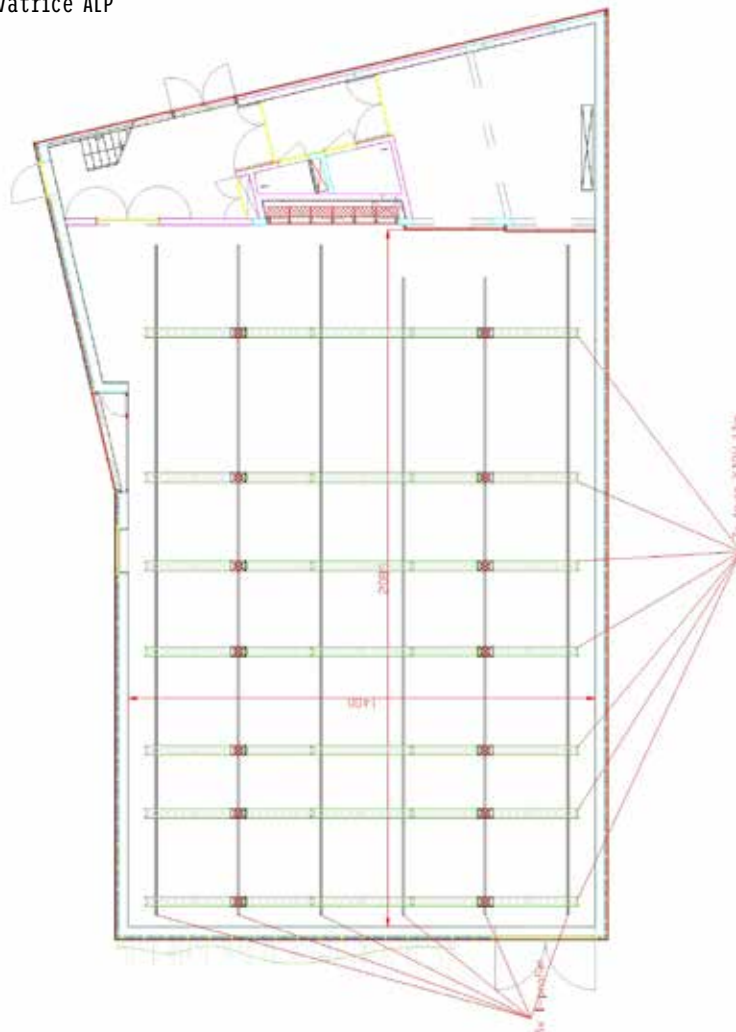

Charge ponctuelle maximale sous un moteur : 450kg. Charge ponctuelle maximale au milieu entre deux moteurs : 300kg. Charge ponctuelle maximale à la fin de la poutre : 80kg. Charge totale maximale chaque truss : 500kg.

1 nacelle élévatrice ALP