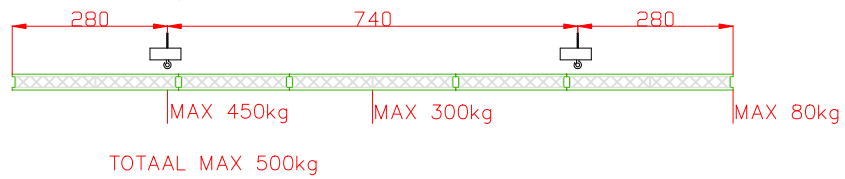

(Dé)charger 3m (largeur) x 4m (hauteur).

STUDIO - Studio laGeste

Sol en bois rebondissant, surface totale environs 14m x 20m, charge maximale 500kg/m².

Tapis de danse (noir) : 10 bandes de tapis (de 14m x 1m50), surface maximale 14m x 15m.

Le noir en salle : à commande électrique (les fenêtres à l'extérieur) et avec pendrillons noirs sur un rail (les fenêtres à l'intérieur).

Des murs en betons, pendrillons noirs sur des rails le long des trois côtés.

Sous le toit : 6 poutres en acier de la longueur de la salle, avec une charge ponctuelle maximale de 500kg, avec des chariots de direction manuelle par poussée. Hauteur libre au dessous des poutres : 7m90.

7x pont Prolyte X30V (carré 30cm x 30cm), longueur 13m, accroché à 2 moteurs Prolyft PLF-11 (500kg). Hauteur maximale sous les truss : 6m90. Commande pour les moteurs : un maximum de quatre moteurs peuvent être utilisés simultanément.