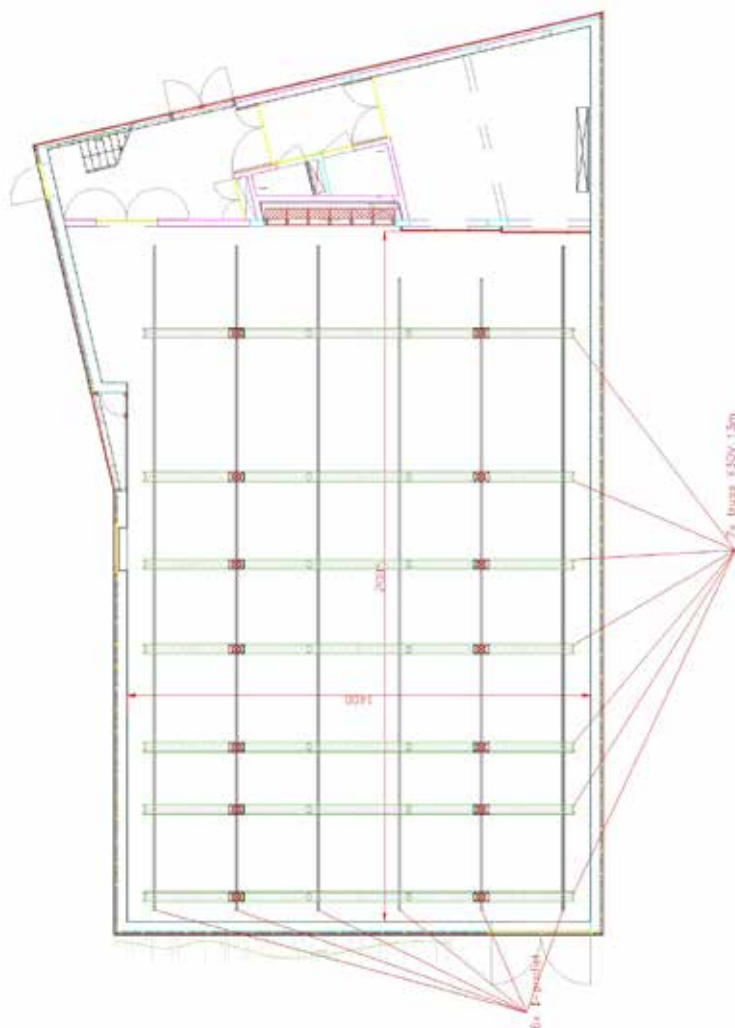

Maximale puntlast recht onder één van de motoren is 450kg. Maximale puntlast in het midden tussen twee motoren is 300kg. Maximale puntlast op het einde van de uitkraging is 80kg. Maximale totale belasting van de ganse truss is 500kg.

1 ALP hoogwerker.