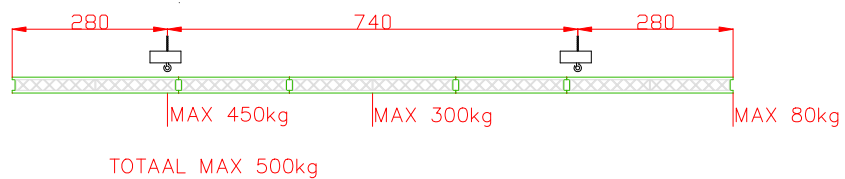

Laad- en los: 3m (breed) x 4m (hoog).

1

laGeste

technische fiche - STUDIO laGeste

STUDIO - Studio laGeste

Verende houten vloer met een totale oppervlakte van ongeveer 14m x 20m, maximale belasting 500kg/m².

Op de verende houten vloer ligt een balletvloer (zwart): 10 panden van 14m x 1m50, totale oppervlakte 14m x 15m.

De zaal is verduisterbaar: buitenramen met elektrisch gestuurde verduistering, binnenramen met zwarte doeken op rail.

Betonnen muren, zwarte doeken op rail langs drie kanten.

Aan het plafond van de studio hangen 6 stalen I-profielen in de lengte van de zaal, met een maximale puntlast van 500kg. Vrije hoogte onder de I-profielen : 7m90. Onder de I-profielen rollen handverduwbare loopkatten, waaraan lasten kunnen opgehangen worden.

7x truss Prolyte X30V (vierkant 30cm x 30cm) 13m lang, telkens aan 2 motoren Prolift PLF-11 (500kg). Maximale vrije hoogte onder de trussen: 6m90. De motoren hangen aan rolkatten en zijn dus verrolbaar in de lengte van de zaal. Motorbediening, waarmee maximaal 4 motoren tegelijkertijd bediende kunnen worden.