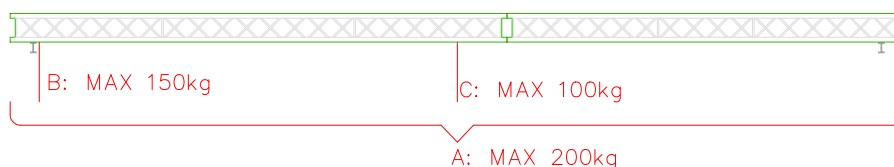

Verende houten vloer met een totale oppervlakte van ongeveer 9m x 15m, maximale belasting 500kg/m².

Balletvloer (zwart) bedekt de volledige oppervlakte van de verende vloer.

De zaal is verduisterbaar.

Witgeschilderde bakstenen muren, zwarte doeken op rail langs drie kanten.

Op regelmatige afstand loopt een betonnen steunbalk over de breedte van de zaal, de vrije hoogte eronder varieert van minimaal 4m43 tot 4m50. De vrije hoogte onder het plafond tussen de steunbalken varieert van minimaal 4m83 tot 4m95. Aan de zijkanten van de studio hangen 2 stalen I profielen. Op die profielen liggen 5 trussen Prollyte X30D (driehoek 30cm). Maximale vrije hoogte onder de trussen: 4m42.

Maximale puntlast vlakbij één van de I profielen is 150kg.

Maximale puntlast in het midden van de truss is 100kg.

Maximale totale belasting van de ganse truss is 200kg.

Maximaal aantal personen in de repetitiestudio: 49.

Kleinste deuropening om materiaal binnen te brengen: 2m80 breed en 2m20 hoog

A: maximale totale belasting verdeeld 200kg
B: maximale puntlast op het I-profiel 150kg
C: maximale puntlast in het midden 100kg