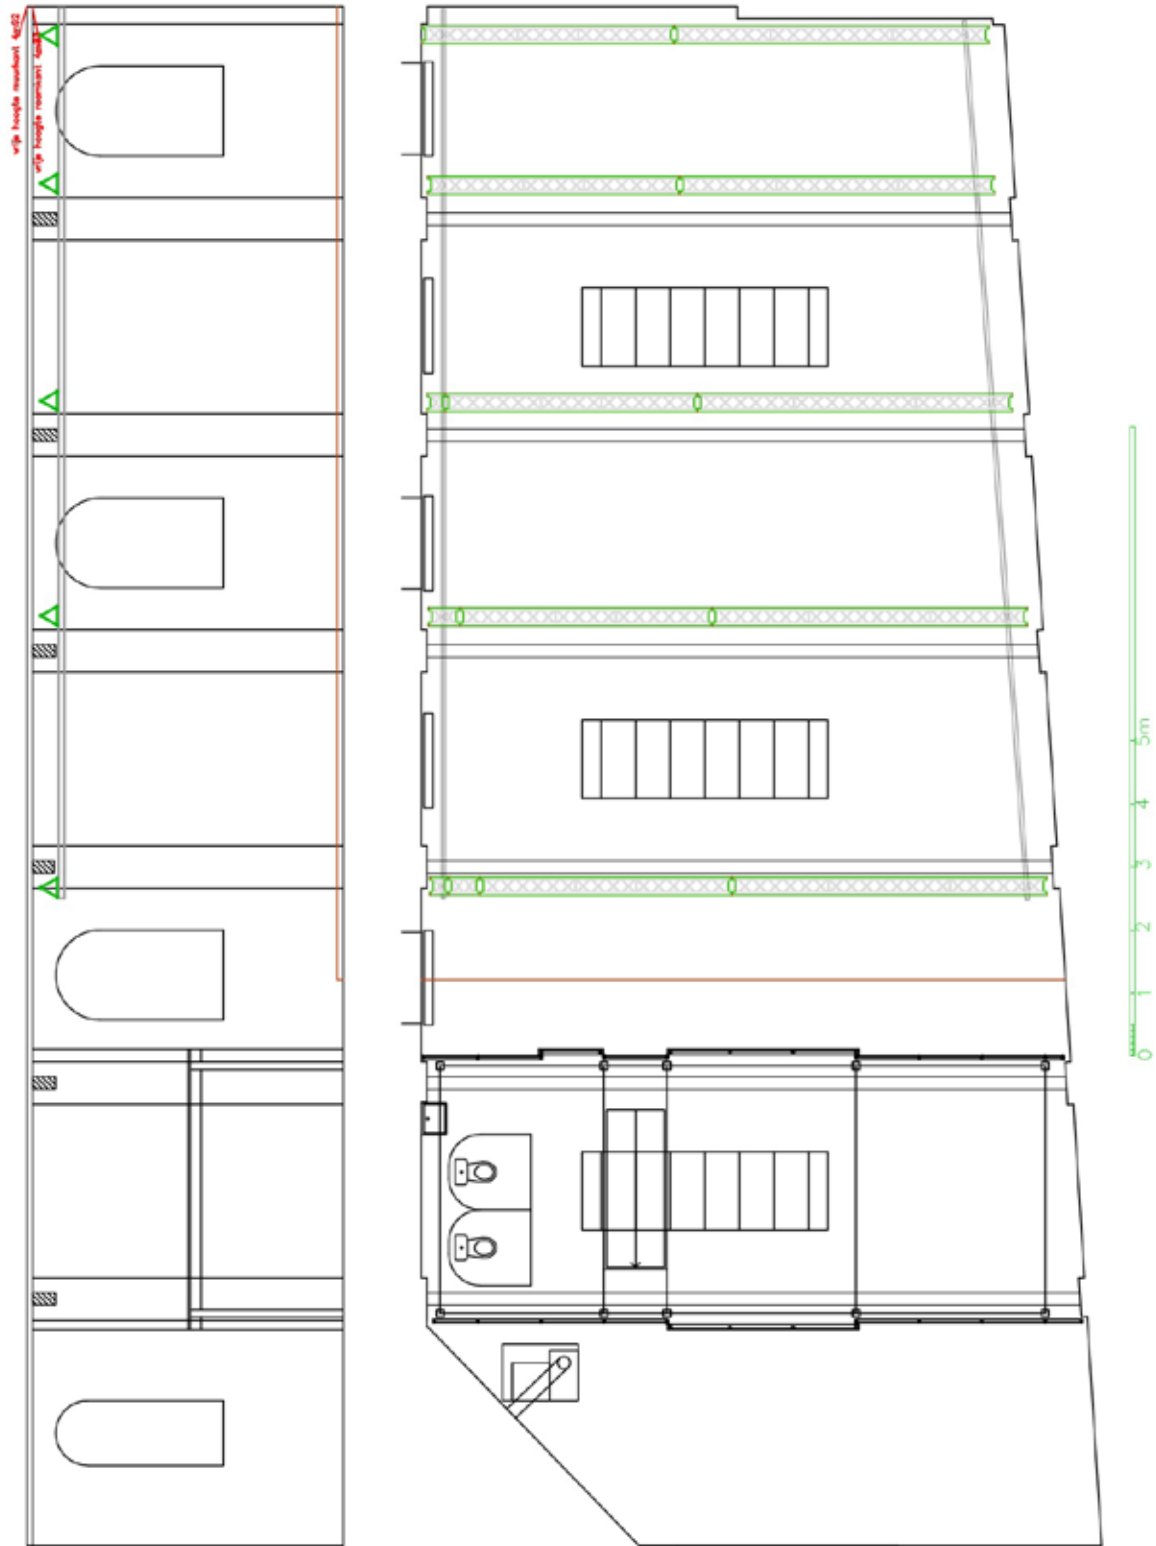

Laad en los, kleinste passage: 2m80 breed en 2m20 hoog

1

laGeste

technische fiche - ATELIER laGeste

STUDIO - Atelier laGeste

Toegankelijkheid: de repetitiestudio en nevenruimte op de gelijkvloers, inclusief toilet en douche, zijn toegankelijk voor rolstoelgebruikers.

Op regelmatige afstand loopt een betonnen steunbalk over de breedte van de zaal, de vrije hoogte eronder varieert van minimaal 4m43 tot 4m50. De vrije hoogte onder het plafond tussen de steunbalken varieert van minimaal 4m83 tot 4m95. Aan de zijkanten van de studio hangen 2 stalen I profielen. Op die profielen liggen 5 trussen Prollyte X30D (driehoek 30cm). Maximale vrije hoogte onder de trussen: 4m42.

Maximale puntlast vlakbij één van de I profielen is 150kg.

Maximale puntlast in het midden van de truss is 100kg.

Maximale totale belasting van de ganse truss is 200kg.

Maximaal aantal personen in de repetitiestudio: 49.

Kleinste deuropening om materiaal binnen te brengen: 2m80 breed en 2m20 hoog

A: maximale totale belasting verdeeld 200kg
B: maximale puntlast op het I-profiel 150kg
C: maximale puntlast in het midden 100kg